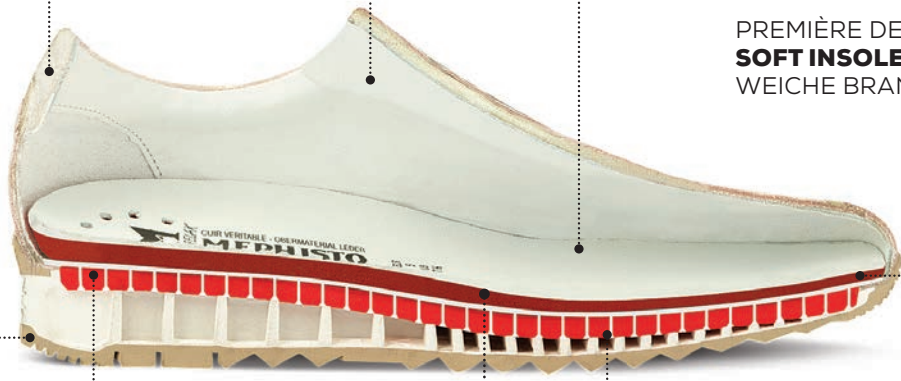

MEPHISTO

WORLD'S FINEST FOOTWEAR*

SOFT-AIR TECHNOLOGY
MADE BY MEPHISTO

SOFT-AIR
TECHNOLOGY

MATELASSAGE
**PADDED SHAFT
EDGE**
SCHAFTRAND
POLSTERUNG

DOUBLURE INTÉRIEURE
EN CUIR
LEATHER LINING
LEDER-INNENFUTTER

VOÛTE AMOVIBLE
REMOVABLE FOOTBED
WECHSELFUSSBETT

PREMIÈRE DE MONTAGE SOUPLE
SOFT INSOLE
WEICHE BRANDSOHLE

SEMELLE
ROBUSTE
**ROBUST
OUTSOLE**
ROBUSTE
LAUF SOHLE

MOUSSE EN
LATEX SOFT-AIR
**SOFT-AIR
LATEX FOAM**
SOFT-AIR-
LATEX-SCHAUM

SEMELLE INTERCALAIRE
EN LATEX SOFT-AIR
**SOFT-AIR LATEX
FOAM MIDSOLE**
SOFT-AIR-LATEX-
SCHAUM-ZWISCHENSOHLE

LAMELLES RÉDUISANT
LES CHOCES
SLATS REDUCING SHOCKS
LAMELLEN REDUZIEREN
STÖSSE

Exemple avec notre modèle TOSCANA (coupe latérale) | Example using our TOSCANA model (cutaway) | Beispiel am unserem Modell TOSCANA (durchgeschnitten)

WWW.MEPHISTO.COM

FR-EN-DE-2023-2
MEPHISTO S.A.S., B.P. 50060, 57401 SARREBOURG, FRANCE
Sous réserve d'erreurs | This document and photos are non-binding | Irrtum
vorbehalten. *Chaussures d'exception